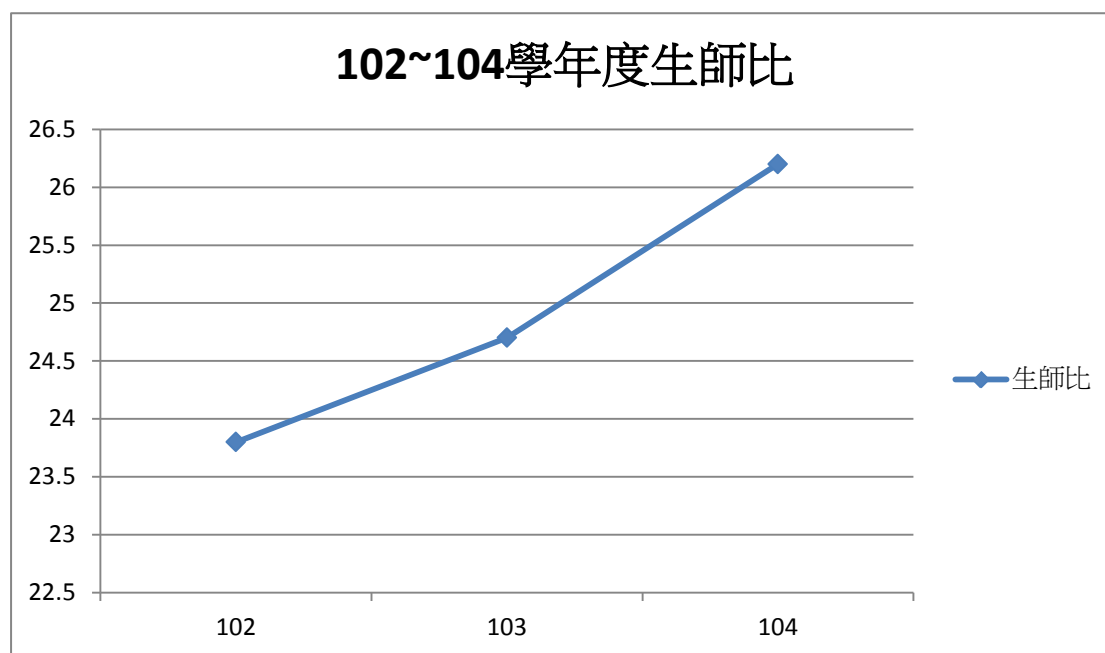

近三年生師比與變動趨勢圖

學年度	102	103	104
生師比	23.8	24.7	26.2

各學年度數據以每年3月15日填報技專資料庫數據為準